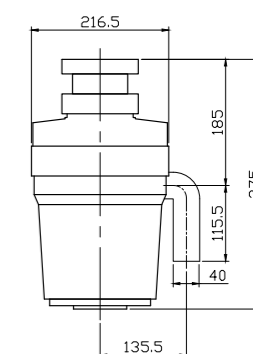

TRITURADOR DE DESPERDICIOS ORGÁNICOS SÚPER 3/4 CV

Un triturador instalado en un fregadero sirve para eliminar los residuos orgánicos a través del desagüe.

Este electrodoméstico trabaja siempre con agua y tritura todo tipo de residuos orgánicos (restos de comida) y los evacua por el desagüe acompañados por el agua. No se puede usar para eliminar residuos no orgánicos como plástico, cartón, cristal etc, que se deberán tirar al contenedor indicado.

Una de las ventajas principales de tener en casa un triturador es que no acumulamos residuos orgánicos en casa evitando así desagradables olores a basura en la cocina. Residuos orgánicos que se han de evitar en un triturador, piel de plátano, hojas de alcachofa ya que son residuos muy fibrosos y difíciles de eliminar por el triturador, así como los huesos de aceituna que no se acaban de triturar y se suelen alojar dentro del triturador creando ruido innecesario.

SUPER 3/4 CV

037000201
PVP sin IVA 295,00 €

CARACTERÍSTICAS TÉCNICAS

Triturador de desperdicios orgánicos
Nivel sonoro: <70 dB
Potencia: 550 W (3/4 hp)
Peso: 4,8 kg

Interruptor neumático para triturador

037000601
PVP sin IVA 65,00 €

Kit de conexión del triturador al fregadero

521089401
PVP sin IVA 15,00 €