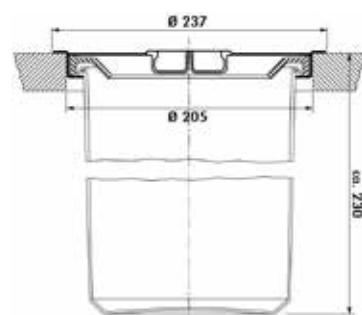

CUBOS INTEGRADOS A ENCIMERA

DASSA 2

Fácil y manejable. Se instala directamente en la encimera. También se puede instalar **enrasado** o **enrasado óptico**.

- dimensión de instalación Ø: 280 mm
- diámetro total Ø: 310 mm
- capacidad de residuos: 13 litros

- 8011059** DASSA 2
8010017 Recambio cubo negro 13 litros

PVP sin IVA

235 €
28 €

DASSA 4

Fácil y manejable - se instala directamente en la encimera. También se puede instalar **enrasado** o **enrasado óptico**.

- dimensión de instalación Ø: 205 mm
- diámetro total Ø: 237 mm
- capacidad de residuos: 5 litros

- 8011031** DASSA 4
M1046001 Recambio cubo acero 5 litros

PVP sin IVA

153 €
79 €

PAPELERAS

KICKBOY

Diseño vintage complementado por un práctico pedal que abre la tapa. Cuerpo en chapa de acero de alta calidad, tapa de acero inoxidable.

- capacidad de residuos: 40 litros

- 8012063** Rojo
8012064 Plata
8012066 Beig

PVP sin IVA

239 €
239 €
239 €

PUSHBOY

Una papelerera de diseño clásico vintage con tapa abatible. Cuerpo en chapa de acero de alta calidad, tapa de acero inoxidable.