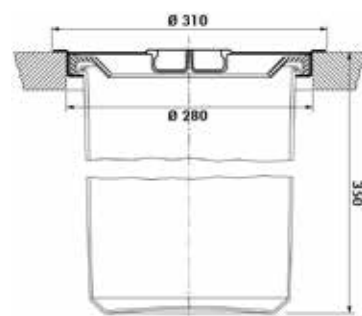

CUBOS INTEGRADOS A ENCIMERA

DASSA 2

Fácil y manejable. Se instala directamente en la encimera. También se puede instalar **enrasado** o **enrasado óptico**.

- dimensión de instalación Ø: 280 mm
- diámetro total Ø: 310 mm
- capacidad de residuos: 13 litros

- dimensión de instalación Ø: 205 mm
- diámetro total Ø: 237 mm
- capacidad de residuos: 5 litros

- 8011031** DASSA 4
M1046001 Recambio cubo acero 5 litros

PVP sin IVA

153 €
79 €

PAPELERAS

KICKBOY

Diseño vintage complementado por un práctico pedal que abre la tapa. Cuerpo en chapa de acero de alta calidad, tapa de acero inoxidable.

DOUBLE-TRITT

Doble cubo de residuos con dos entrada separadas. Tapa, anillo y pedal de plástico. Tapa de plástico. Cuerpo de chapa de acero.

- capacidad de residuos: 20 (2x10) litros

8012145 Plata

PVP sin IVA