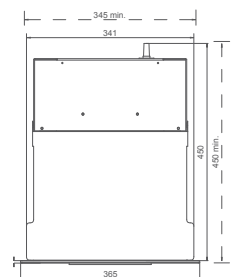

Accesorios

- Tubo flexible
- Boquilla de juntas
- Aplique de cepillo
- Boquilla intercambiable

8032092 PVP sin IVA: 130 €

<http://veravent.com/funktionsvideo-sockelsauger/>

<http://veravent.com/montagevideo-sockelsauger/>