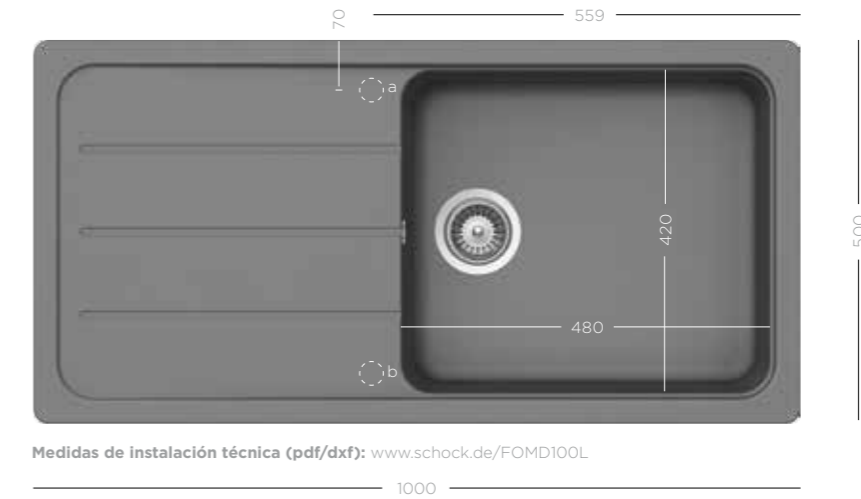

Medidas de instalación técnica (pdf/dxf): www.schock.de/FOMD100L

FORMHAUS D-100L

COLORES EN STOCK

COLORES PLAZO DE ENTREGA APROX. 21 DÍAS HÁB.

VENTAJAS DEL PRODUCTO

Un fregadero moderno con alta funcionalidad con una cubeta gigante ideal para lavado de grandes dimensiones. Se puede equipar con luz LED para realzar la belleza y dimensión de su cubeta.

CRISTALITE® incorpora ProHygienic 21, la protección anti bacterias integrada al fregadero que garantiza la manipulación de los alimentos frescos sin preocupaciones.

	CÓDIGO	PRECIO € sin IVA
● ●	FOM D100L A	276,-
● ●	FOM D100L U	299,-

CARACTERÍSTICAS

Taladro corona diamante **629095**
36 € (PVP sin IVA)
Incluido

ACCESORIOS OPCIONALES

Válvula automática
629871
55 € (PVP sin IVA)

ACCESORIOS OPCIONALES (PVP sin IVA)

Tabla de corte de cristal 629036¹ 62,-	Pro Care Set 629099 12,-	Esponja mágica 629023 8,-
Tabla de corte de bambú 629044 69,-	Easy Care Set 629018 26,-	Wastecap 628152 22,-
Kit LED 629024² 198,-	Easy Care Abrillantador 629019 18,-